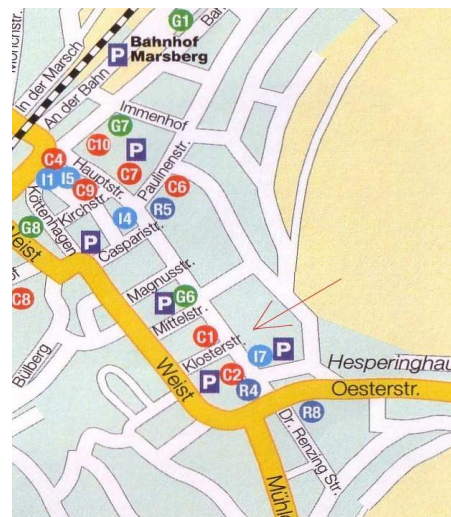

Räder und Reparatur durch:

Zweiradhaus

Albers 

34431 Marsberg - Klosterstr. 2-4

Tel.: 0 29 92-24 06

Fax: 02992-655975

Weitere Reiseberatung und Fahrkartenverkauf am Bahnhofsschalter Marsberg

Mo – Fr 8:50 – 11:50 Uhr, 12:50 – 16:50 Uhr