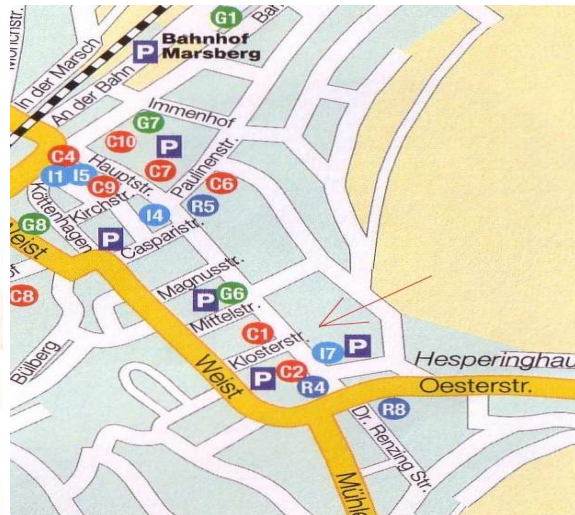

Tel-Nr. 0180-5044100

St.-Marien-Hospital Marsberg

Tel-Nr. 02992-6050

Krankentransport HSK

Tel-Nr. 19222

für das Fahrrad:

**Zweiradhaus
Albers** 

34431 Marsberg, Klosterstrasse 2
Telefon 02992-2406
Telefax 02992-655975